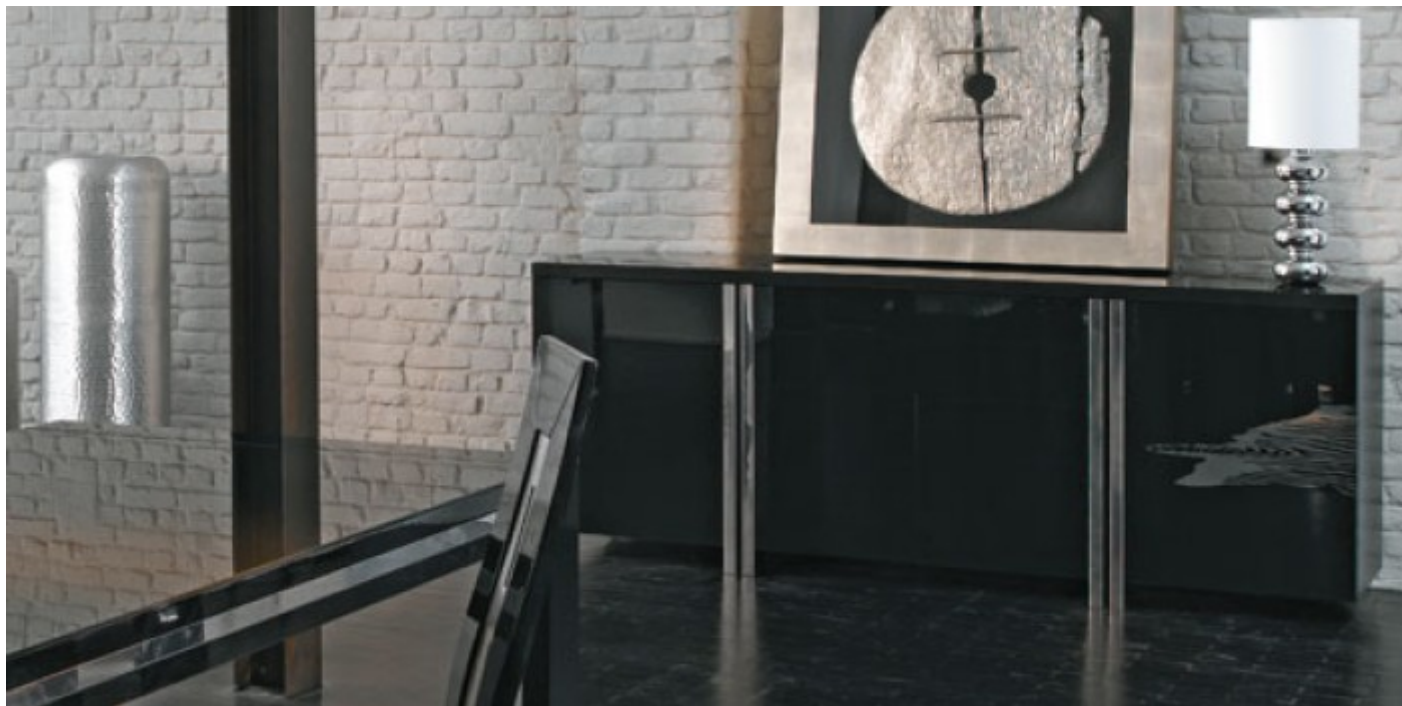

## buffet Lounge

### DESRIPTIF :

Structure plateau MDF avec bandeau en hêtre massif, recouvert de verre laqué ép. 4 mm.

Côtés MDF 19 mm. Façade portes verre laqué avec bandeau en hêtre massif.

Tiroirs MDF et hêtre massif. Teinte et finition : Table et console : laque brillante noire, fond polyuréthane, vernis pigmenté acrylique de haute résistance. Meubles : laque mate teinte solvant fond polyuréthane.